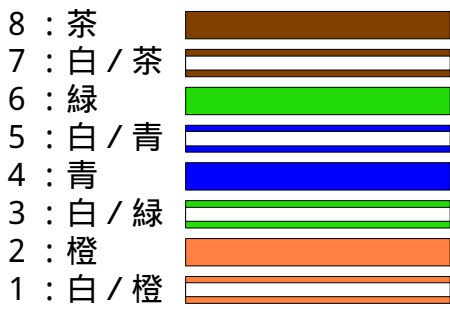

成端時の結線パターン

CopyRight G.I.V.E 1998

RJ-45プラグ (ストレート結線)

両端共同じ結線にします。

プラグの裏面から見た図

RJ-45プラグ (クロス結線)

片端は上記と同じ結線、もう片端は下記の結線

プラグの裏面から見た図

110ブロック (パッチパネル)

内側から外側に結線します。