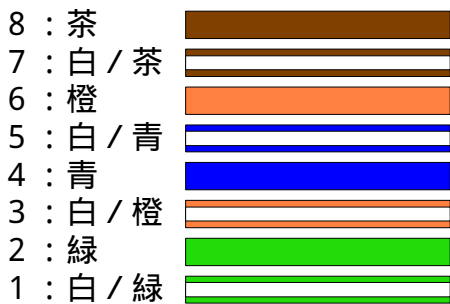

成端時の結線パターン

CopyRight G.I.V.E 1998

RJ-45プラグ (ストレート結線)

両端共同じ結線にします。

プラグの裏面から見た図

RJ-45プラグ (クロス結線)

片端は上記と同じ結線、もう片端は下記の結線

プラグの裏面から見た図

110ブロック (パッチパネル)

内側から外側に結線します。