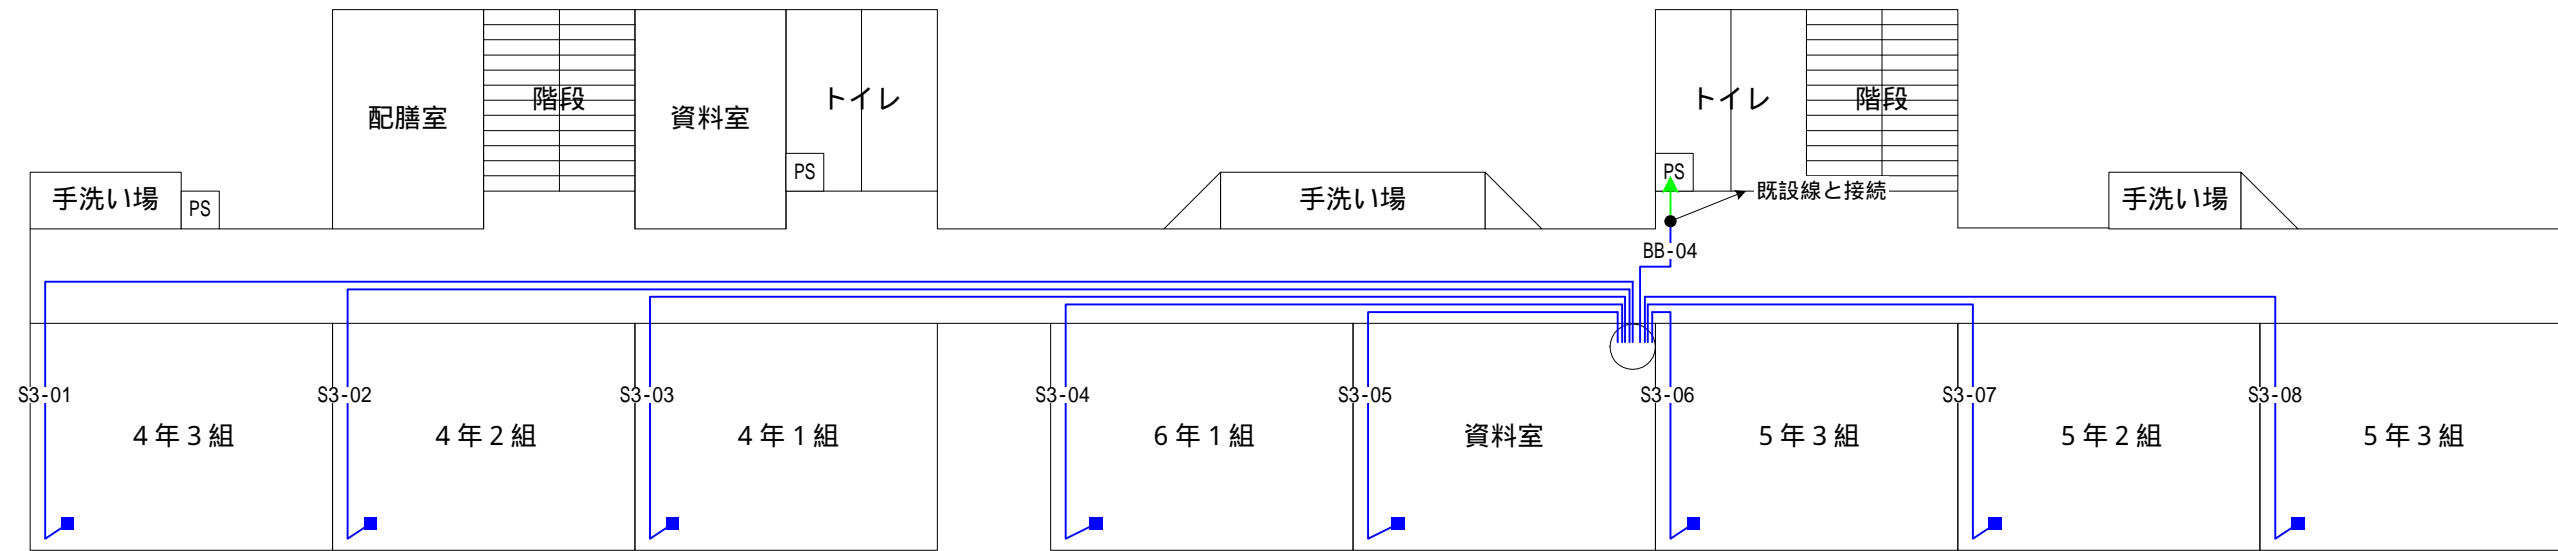

前橋市立天川小学校Netday物理配線図

1999/10/30 インターネットつなぎ隊 中島義之

1F平面図

北校舎

南校舎

2F平面図

南校舎

3F平面図