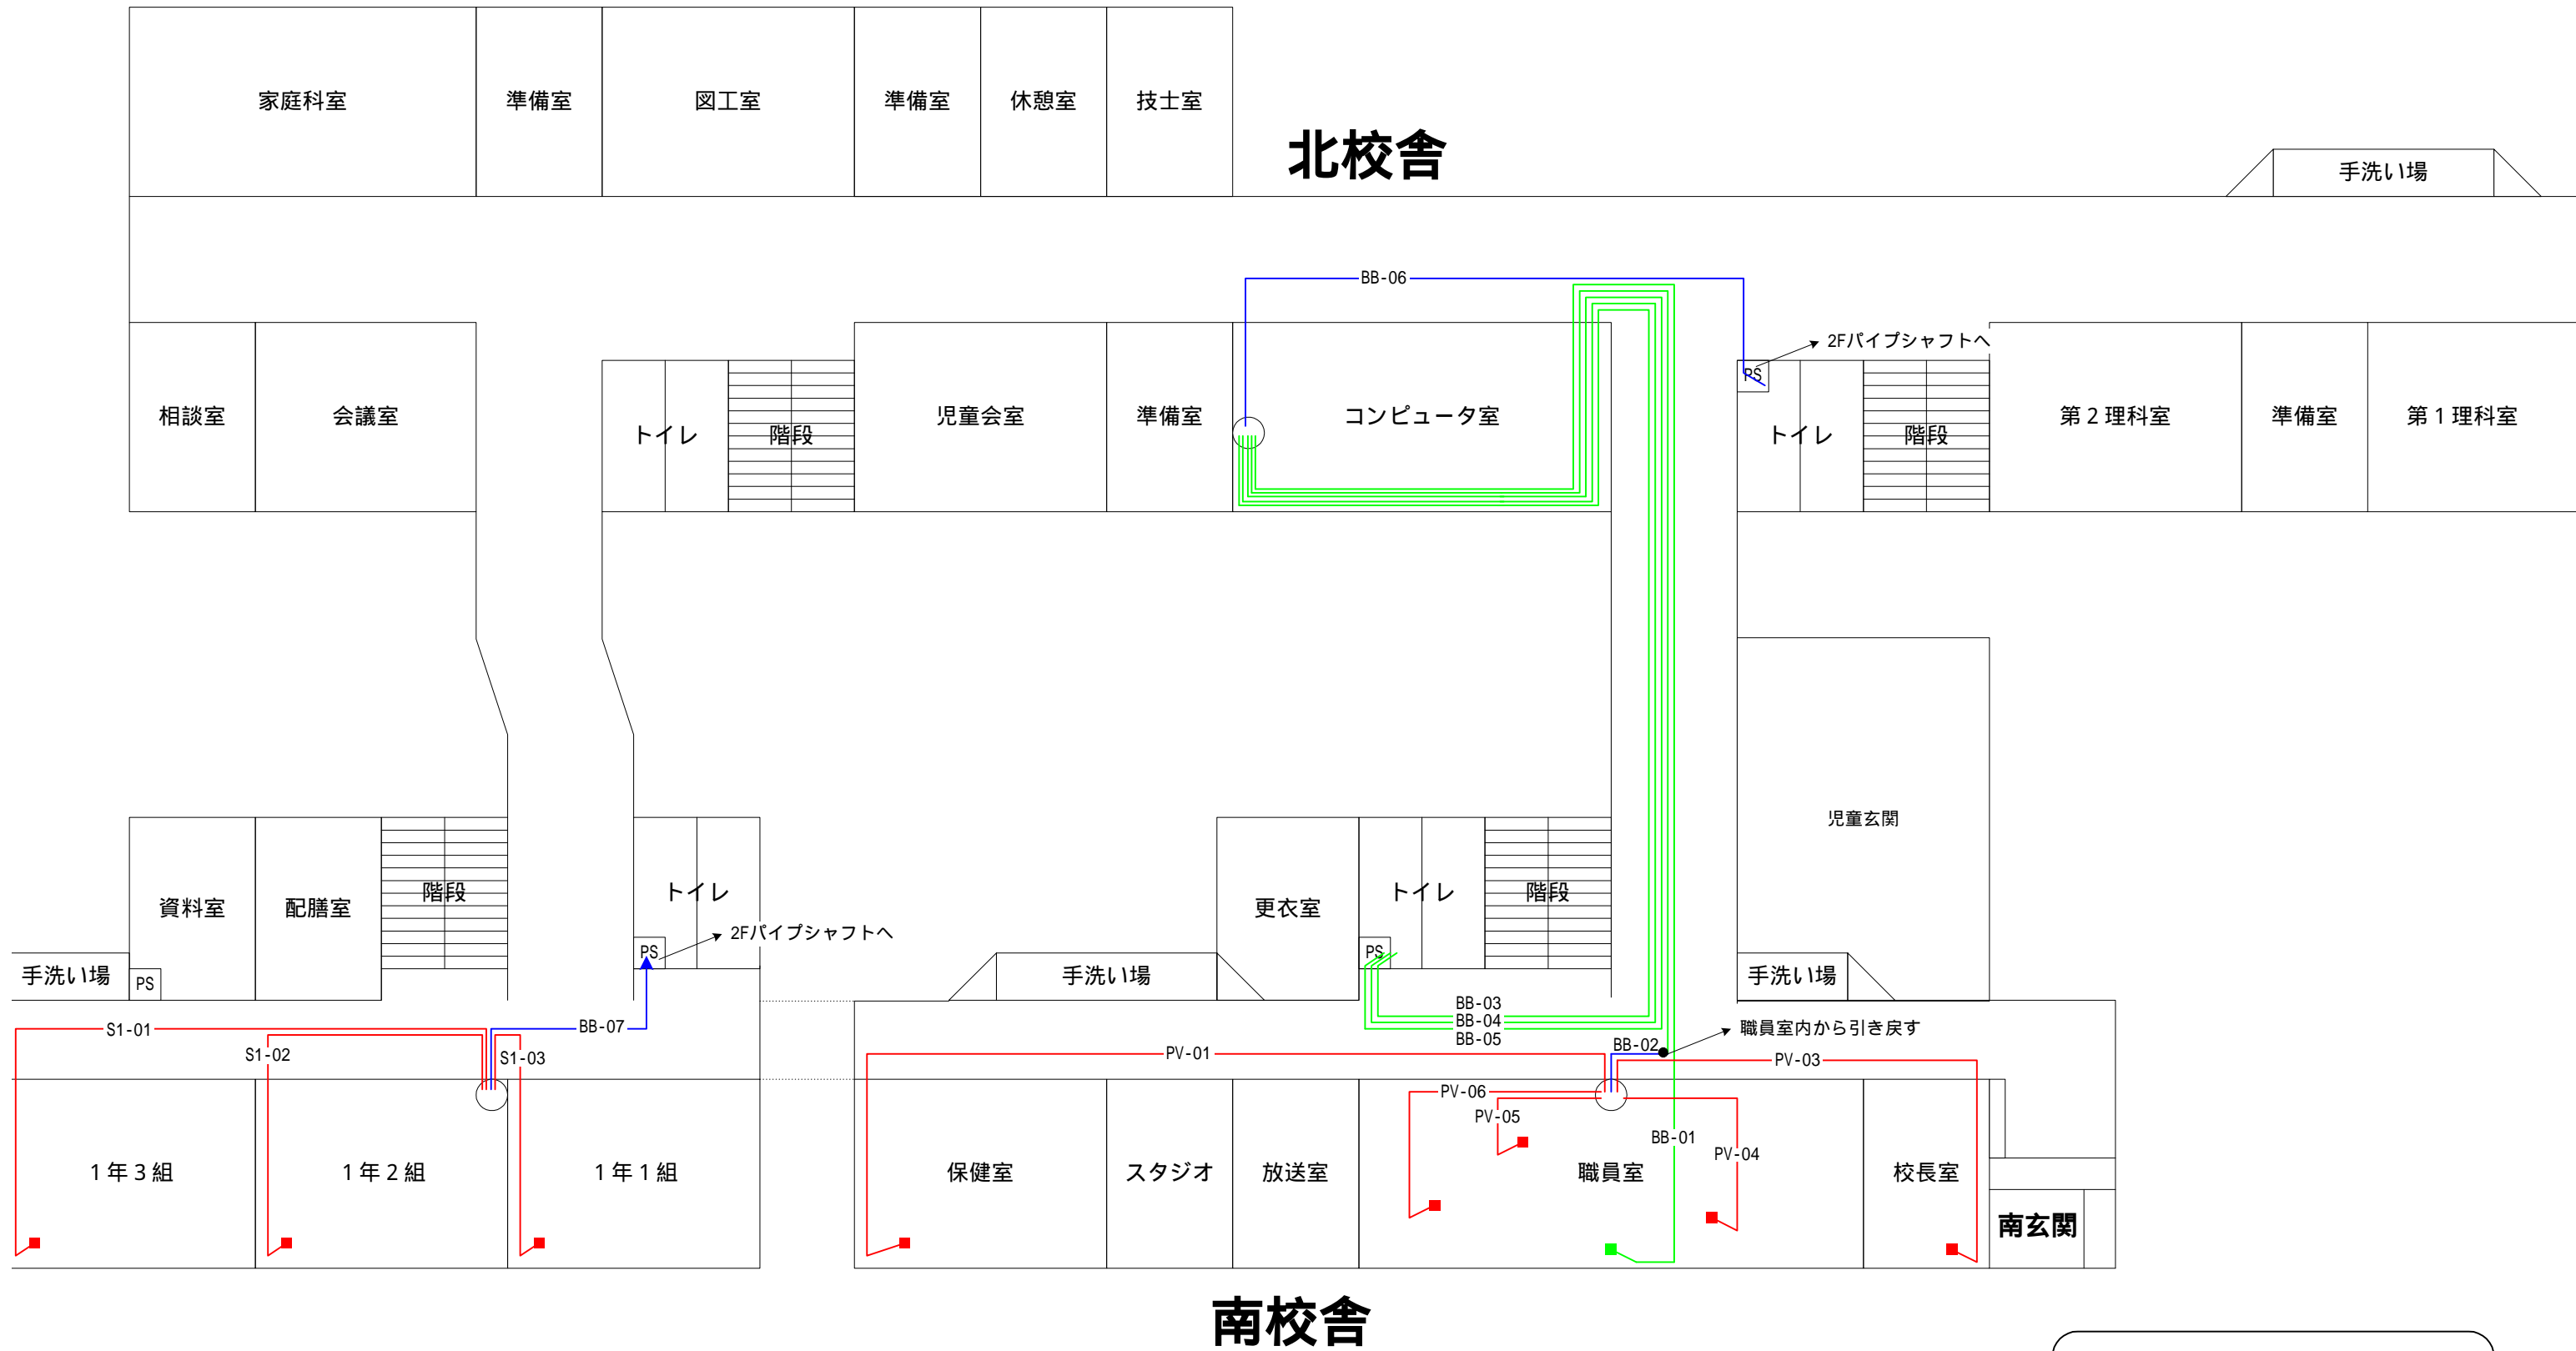

前橋市立天川小学校Netday物理配線図

1999/10/30 インターネットつなぎ隊 中島義之

1F平面図

北校舎

南校舎

2F平面図

南校舎

3F平面図