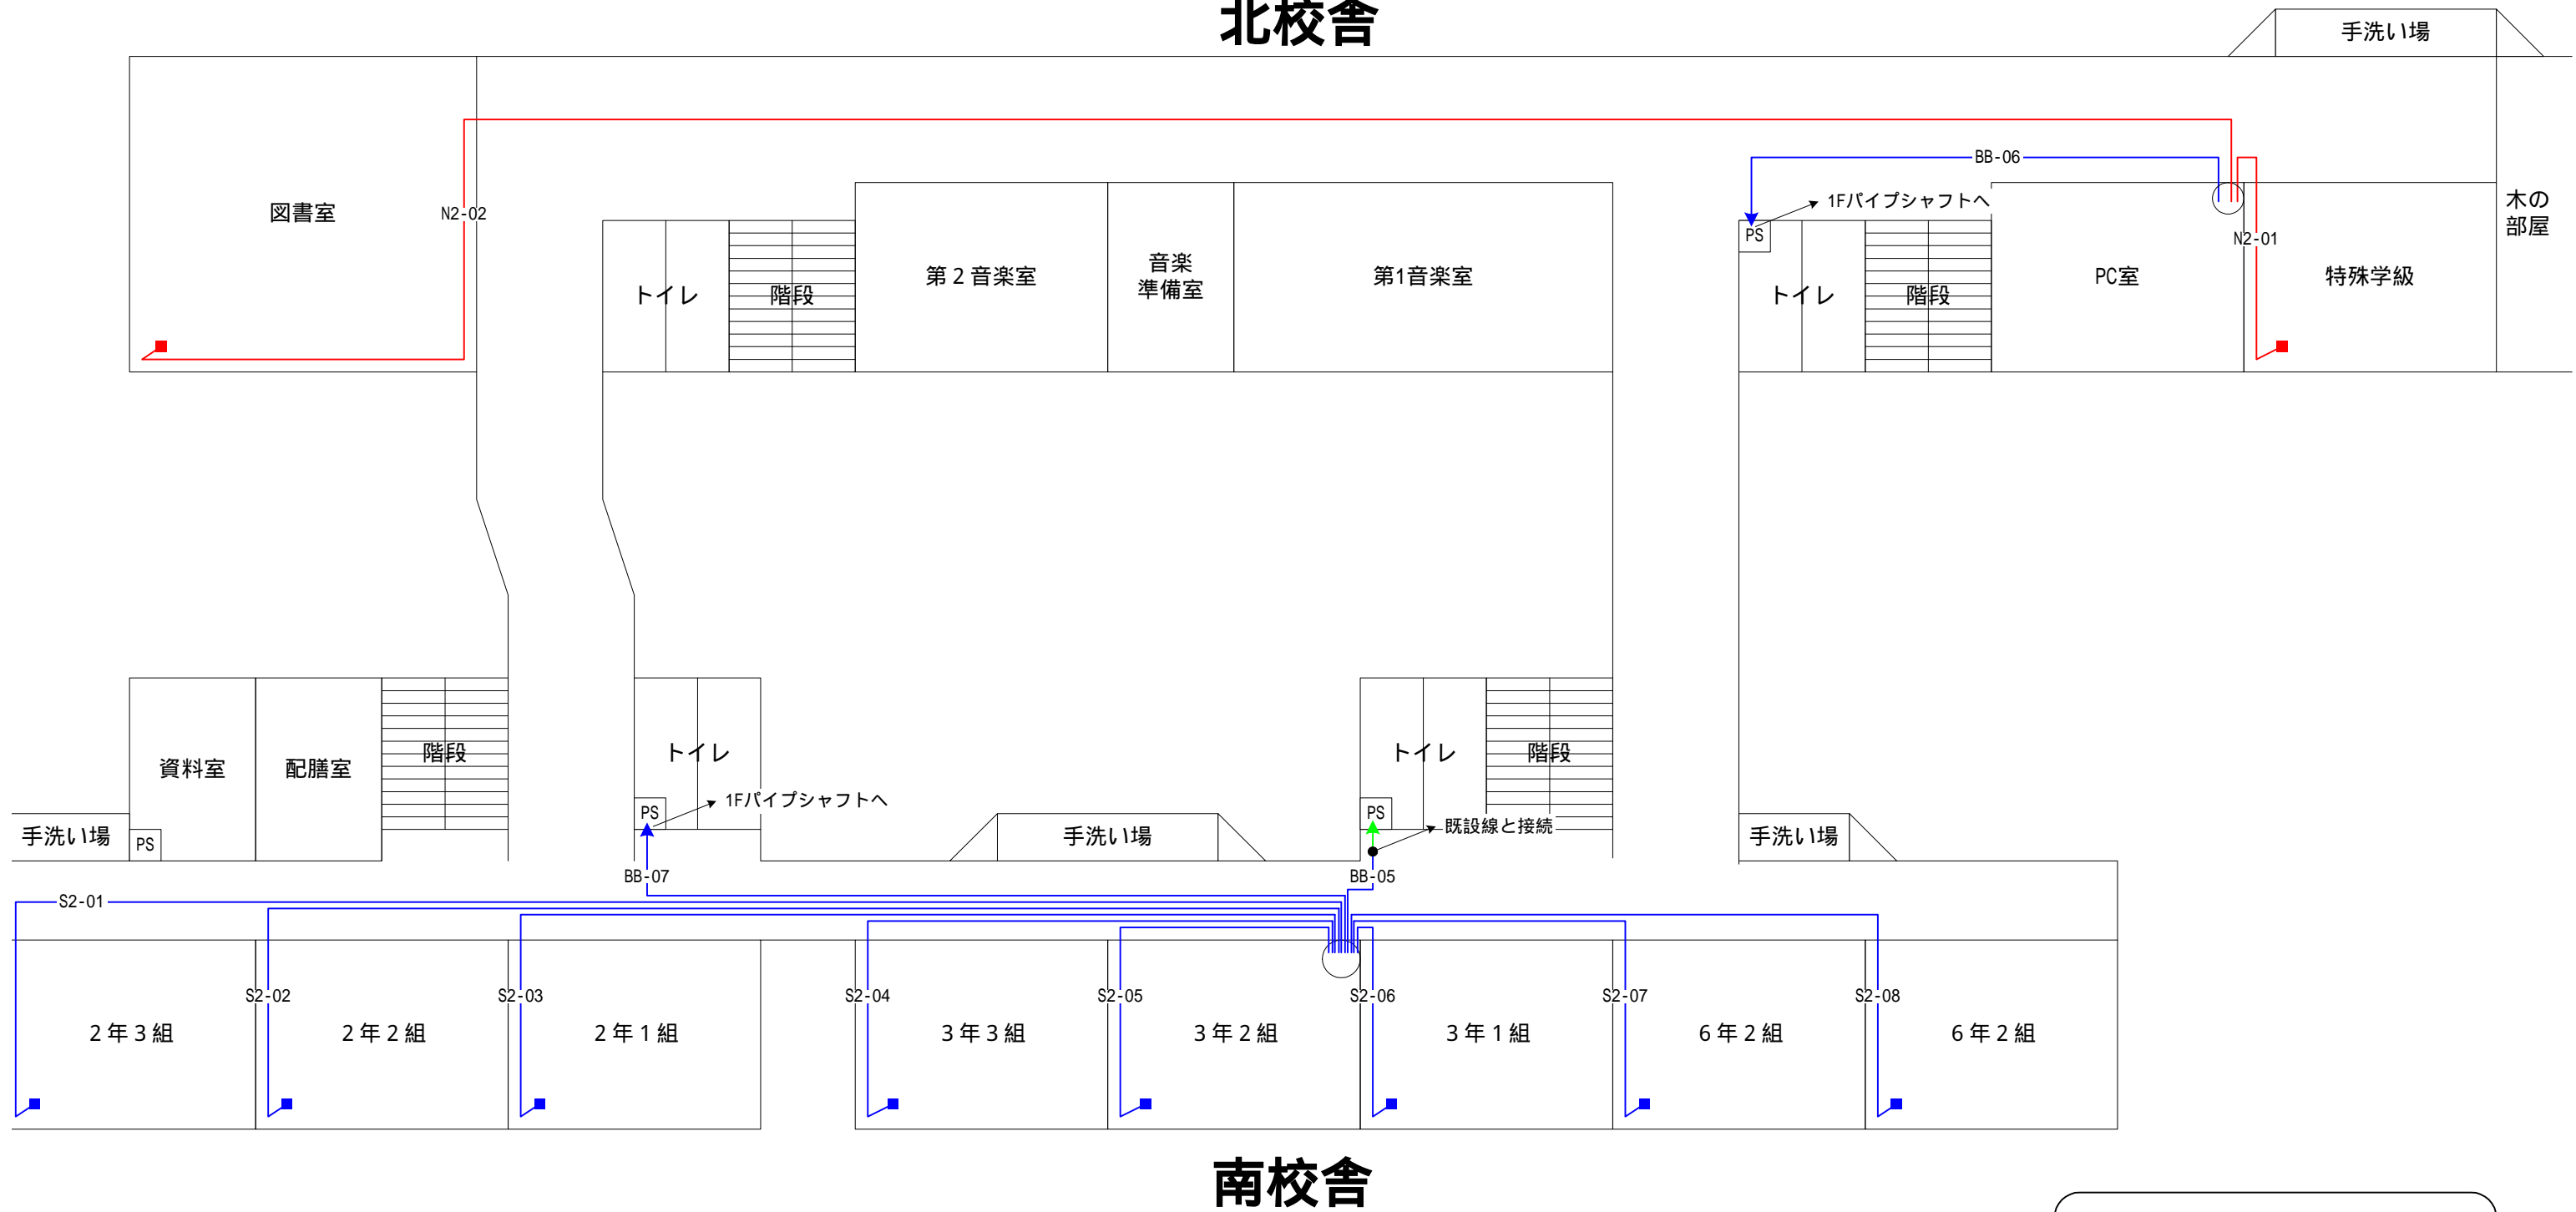

前橋市立天川小学校Netday物理配線図

1999/10/30 インターネットつなぎ隊 中島義之

1F平面図

北校舎

南校舎

2F平面図

南校舎

3F平面図