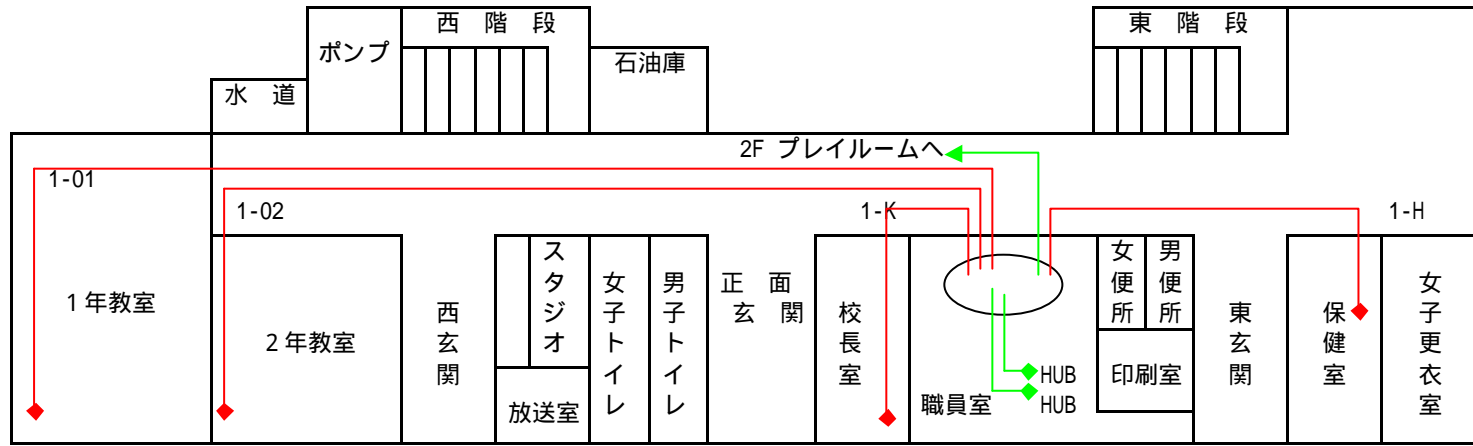

昭和村立大河原小学校ネットワーク物理構成

1999/11/22 インターネットつなぎ隊 黛 正人

1 階

◆ 1 F 新規配線
→ 既設配線

昭和村立大河原小学校ネットワーク物理構成 1999/11/22 インターネットつなぎ隊 黛 正人

2 階

—◆— 2 F 新規配線
—▶— 既設配線