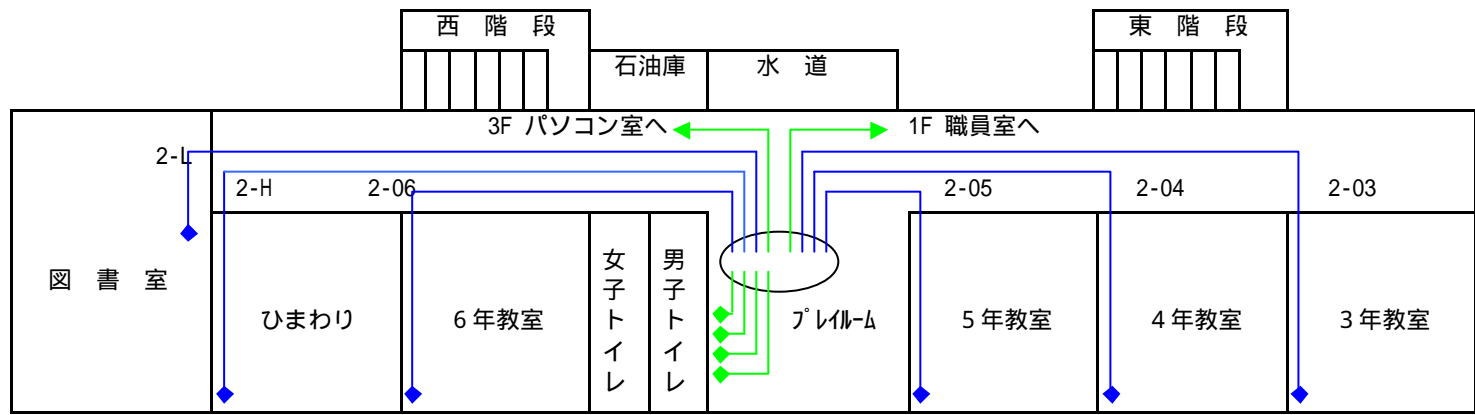

昭和村立大河原小学校ネットワーク物理構成

1999/11/22 インターネットつなぎ隊 黛 正人

1 階

◆ 1 F 新規配線
→ 既設配線

昭和村立大河原小学校ネットワーク物理構成 1999/11/22 インターネットつなぎ隊 黛 正人

2 階

—◆— 2 F 新規配線
—▶— 既設配線